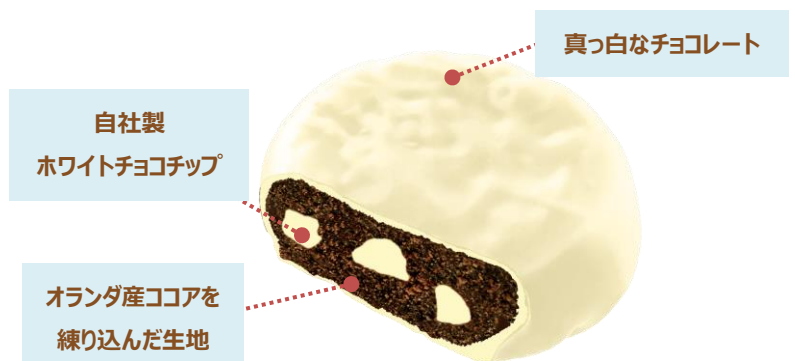

2025年11月11日
株式会社 不二家

雪まみれ感がアップした冬季限定の真っ白なチョコまみれ カントリーマアムまみれさん続・追いかけて雪国ミドルパック

2025年11月18日(火)全国発売

株式会社不二家（本社：東京都文京区、社長：河村 宣行）より、スーパー、コンビニエンスストアなどでお取り扱い予定の、2025年11月発売の菓子新商品をご案内します。

■真っ白なチョコ掛けの冬季限定チョコまみれが雪まみれ感アップで今年も登場！

「カントリーマアムチョコまみれ」より、昨年ご好評いただいた、真っ白なチョコレートでコーティングした冬季限定「チョコまみれ」が今年も登場します。今回はホワイトチョコチップを組み合わせることで雪まみれ感をアップし、よりミルクのコクや濃厚な甘みを感じられる味わいに仕上げました。雪にまみれて真っ白になったまみれさんをイメージした新商品です。

個包装は、まみれさんとチップくんが雪まみれになるまでのストーリーが描かれた全7種の楽しいデザイン。おいしく遊び心ある“まみれワールド”をぜひお楽しみください。